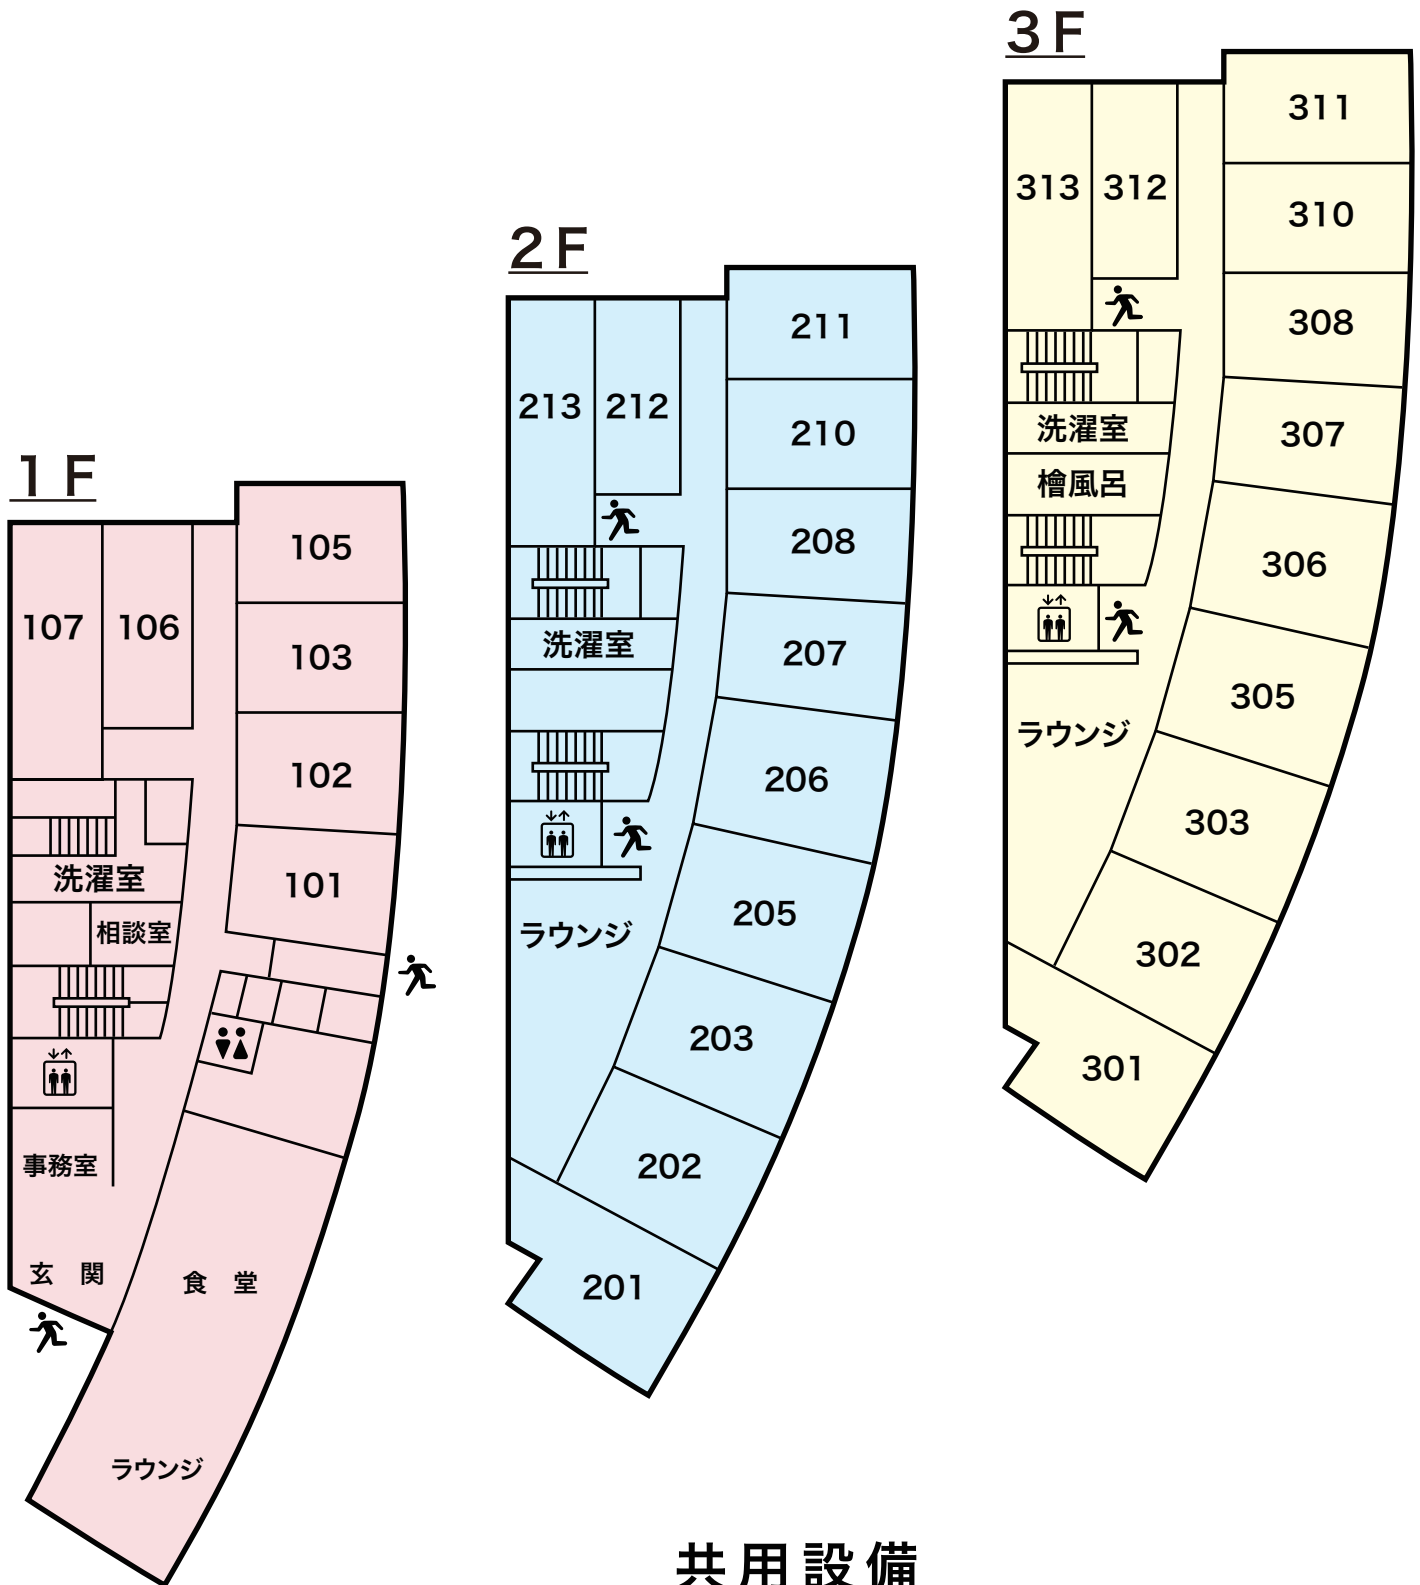

サービス付き高齢者向け住宅 コープの家 館内案内図

共用設備

- | | |
|------|--------------|
| 1階 | 食堂・ラウンジ |
| 2・3階 | ラウンジ(キッチン付き) |
| 3階 | 檜風呂 |
| 各階 | 洗濯室(乾燥機付き) |